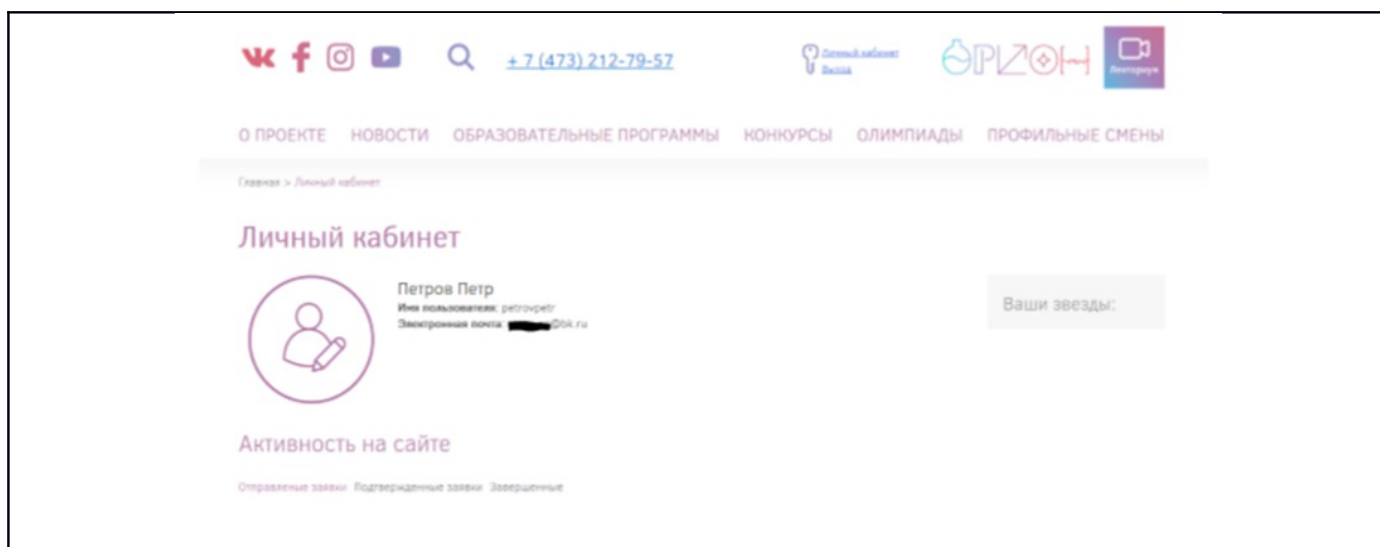

При заполнении будьте внимательны!

Все поля заполняются ОБЯЗАТЕЛЬНО!

Если ВЫ регистрируетесь на сайт как УЧЕНИК, Вам необходимо **ПРИКРЕПИТЬ ФАЙЛ «СОГЛАСИЕ ОТ РОДИТЕЛЕЙ НА ОБРАБОТКУ ПЕРСОНАЛЬНЫХ ДАННЫХ»**

После того как Вы прикрепили ФАЙЛ СОГЛАСИЯ ОТ РОДИТЕЛЕЙ НА ОБРАБОТКУ ПЕРСОНАЛЬНЫХ ДАННЫХ необходимо нажать кнопку

ОТПРАВИТЬ

Отправить

В течении нескольких дней Вам на указанную почту придет сообщение от Образовательного центра «Орион» с логином и временным паролем от вашего личного кабинета на сайт <https://orioncentr.ru>. Временный пароль вы можете заменить на более удобный для Вас.

ШАГ №3

Из своего личного кабинета Вы выбираете образовательную программу, на которую хотели бы записаться. Для этого Вам необходимо совершить следующие шаги:

- раздел «ОБРАЗОВАТЕЛЬНАЯ ПРОГРАММА»